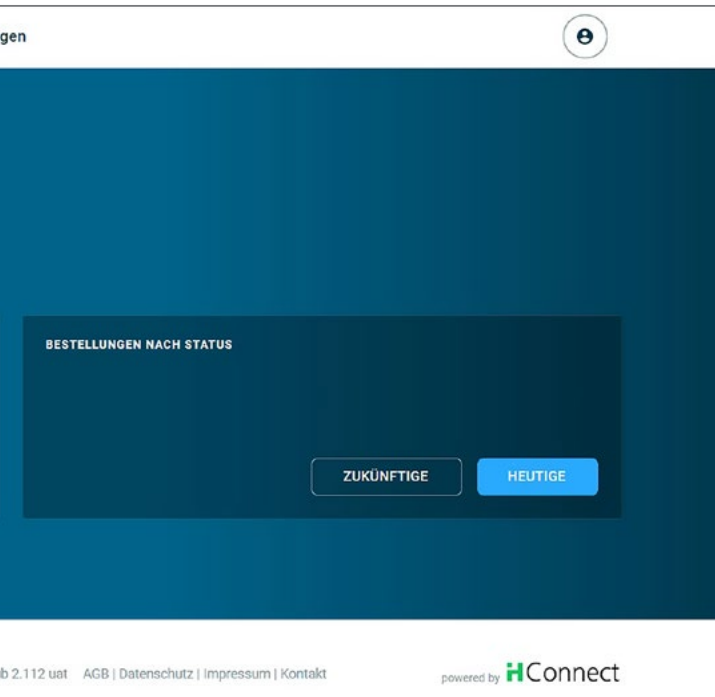

WAS KANN HUB?

- Bestellungen generieren und nachverfolgen
- Wählen Sie zwischen Lieferung oder Selbstabholung via QR Code
- Statusinformationen zu Ihren Bestellungen abrufen
- Rechnungen einsehen und downloaden
- Alle Daten an einem Ort – Download von Lieferscheinen und Bestelldaten jederzeit verfügbar

IHRE VORTEILE:

- ✓ Einfache Auftragsabwicklung
- ✓ Schnellere Datenverarbeitung
- ✓ Einfacher Zugang zu Bestell- und Lieferinformationen
- ✓ Optimierte Siloabfertigung mittels QR-Code

WICKLUNG MIT HUB

Kontaktieren Sie uns
einfach unter:
hub@heidelbergcement.de

www.heidelbergcement.de/kundenportal-hub

SELBSTABHOLUNG VIA QR-CODE

Generieren Sie über HUB eine Bestellung inklusive QR-Code und Ladenummer für Ihre Selbstabholung in unseren Werken. Sie erhalten automatisierten Zugang zu unseren Silos.