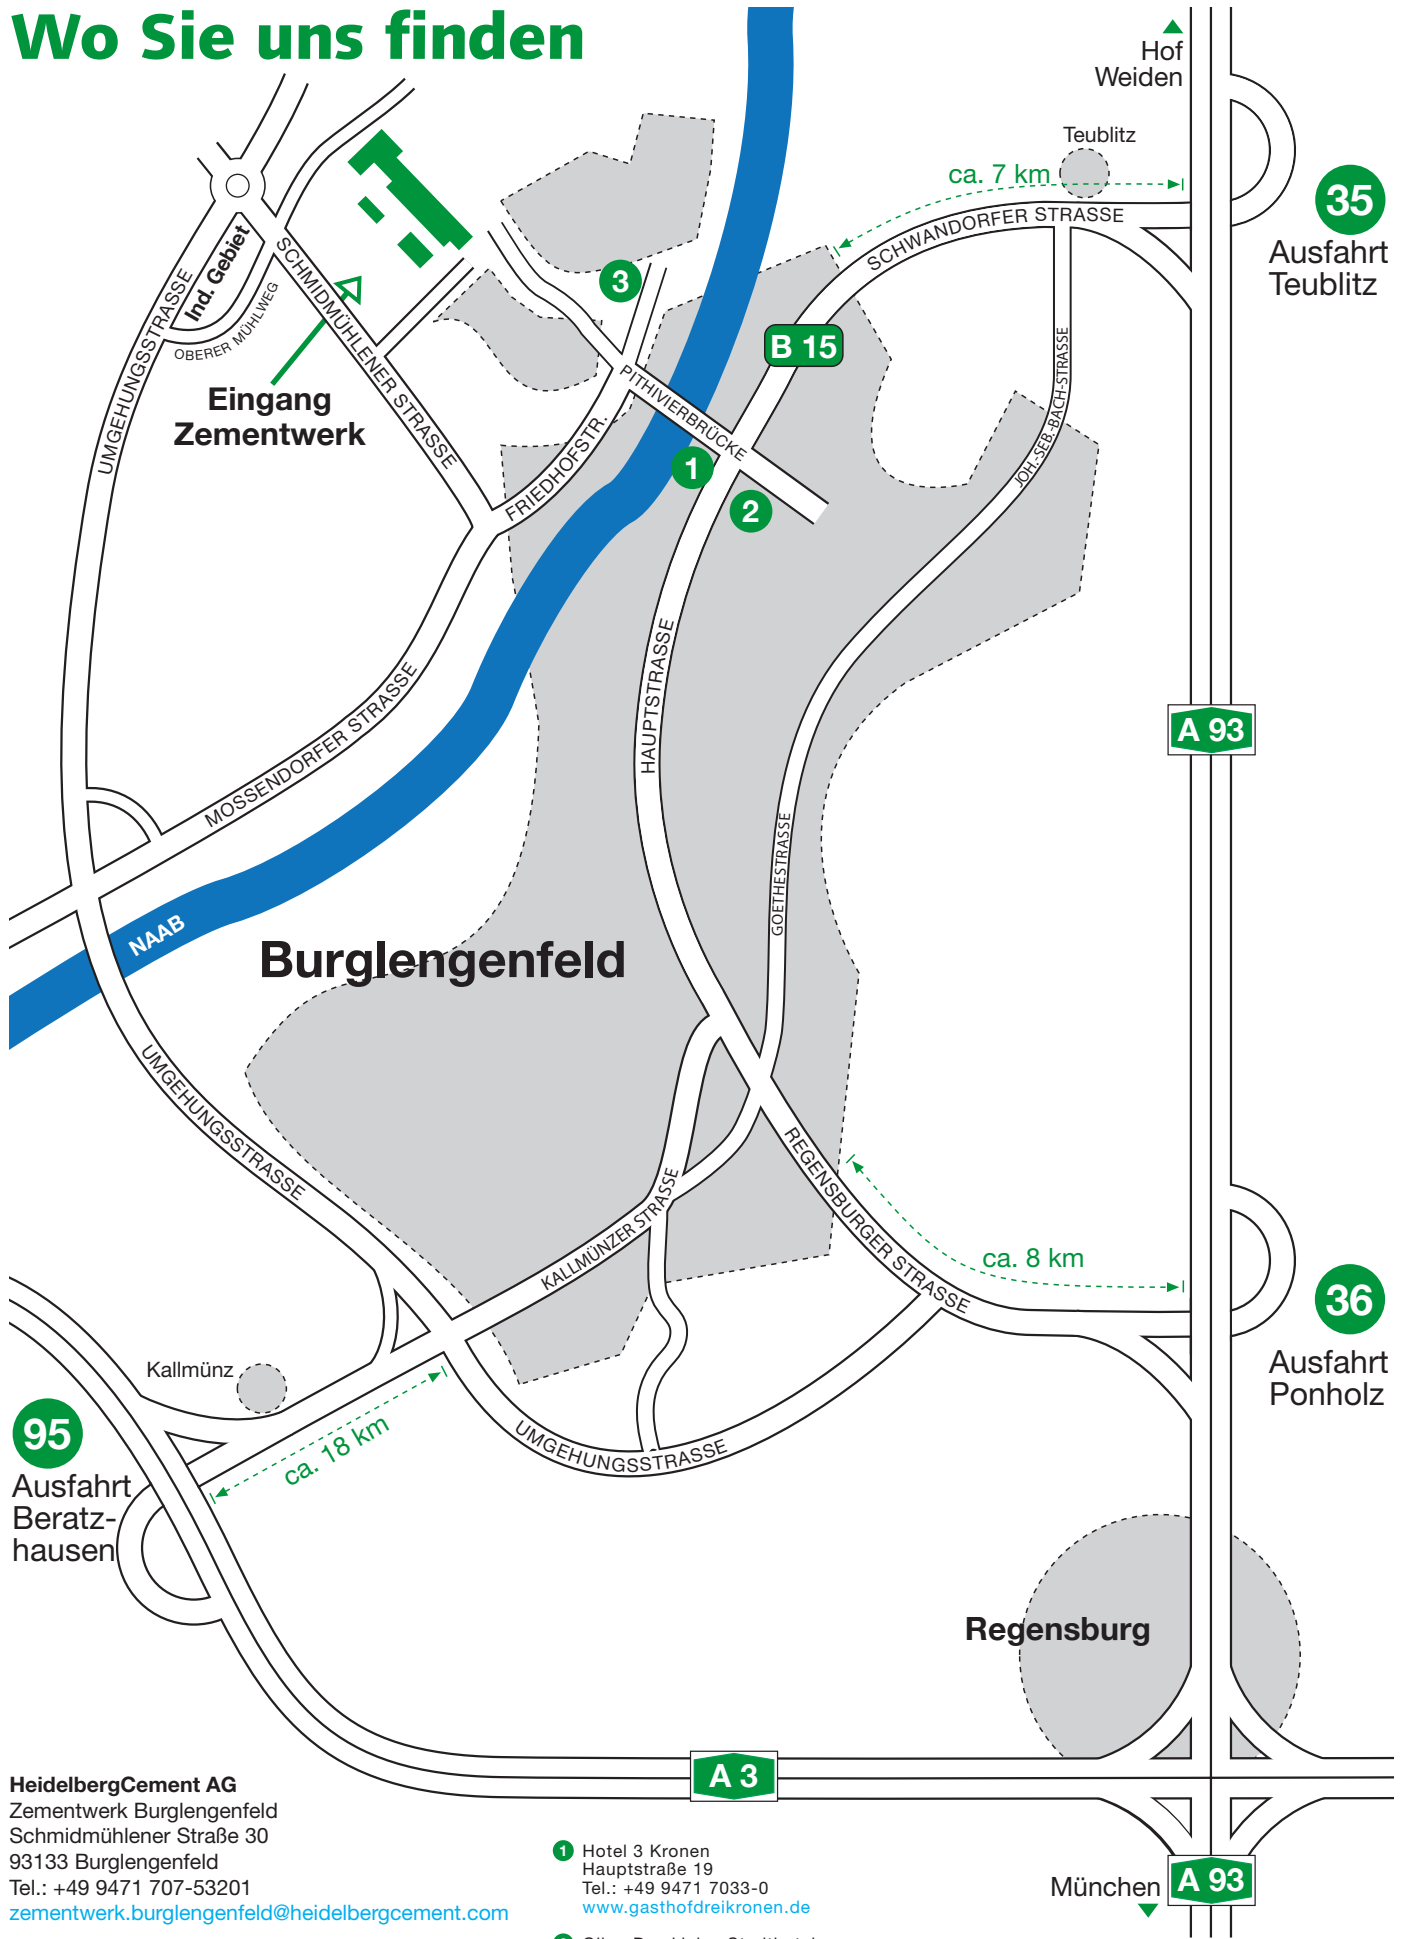

Wo Sie uns finden

HeidelbergCement AG
 Zementwerk Burglengenfeld
 Schmidmühlener Straße 30
 93133 Burglengenfeld
 Tel.: +49 9471 707-53201
zementwerk.burglengenfeld@heidelbergcement.com

HeidelbergCement AG
 Vertriebsregion Süd-Ost
 Schmidmühlener Straße 30
 93133 Burglengenfeld
 Tel.: +49 9471 707-53377
vertriebsuedost@heidelbergcement.com

- 1 Hotel 3 Kronen
 Hauptstraße 19
 Tel.: +49 9471 7033-0
www.gasthofdreikronen.de
- 2 Olive-Das kleine Stadthotel
 Hauptstraße 16
 Tel.: +49 9471-3065155
www.pizzeria-olive.de
- 3 Gasthof zum Burgblick & Ritterstüberl
 Naabgasse 7
 Tel.: +49 9471-70340
www.burgblick.de

HEIDELBERGCEMENT